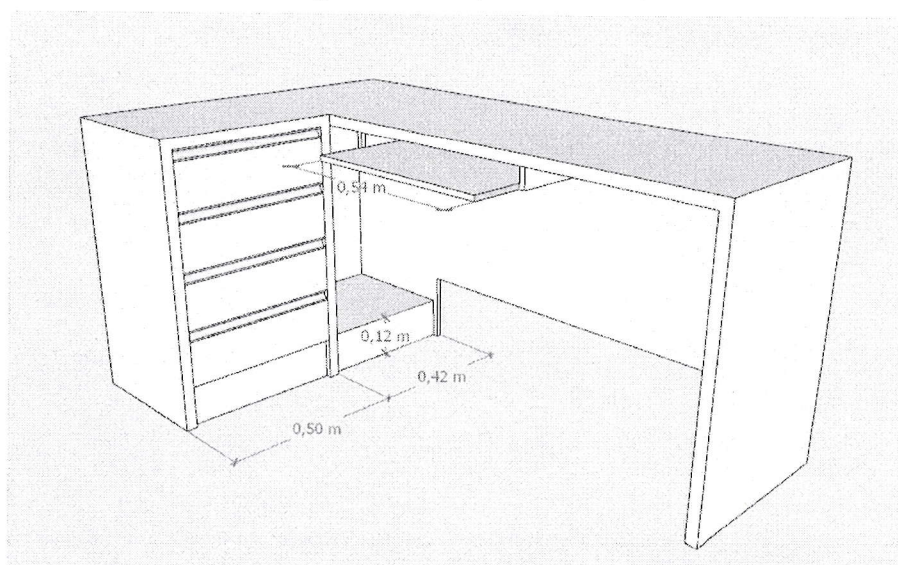

ITEM 02 – MESA ESCRITÓRIO

Descrição: Mesa em “L” com quatro gavetas, puxadores lineares, suporte para teclado de computador e suporte para CPU de computador. Cor: branco.

Medidas Gerais: Comprimento= 1,60M x 1,00m

Largura=0,50m

Altura=0,80m

Imagem 01: Perspectiva Externa – Medidas gerais

Imagem 02: Perspectiva Interna

ITEM 03 – ARMÁRIO MULTIUSO

Descrição: Armário multiuso, com sete prateleiras (oito volumes), duas portas e puxadores lineares. Cor: branco

Medidas Gerais: Comprimento= 0,75m

Largura=0,70m

Altura=2,65m

Imagem 01: Perspectiva Externa - Medidas gerais

Imagem 02: Perspectiva Interna

(49) 99987-3896

susane@delers.arquitetura@outlook.com
Arquiteta Susane Delers - CAU A193754-5

Largura=0,40m

Altura=0,40m / 0,75m (conferir imagem)

Imagem 01: Perspectiva externa com portas fechadas - Medidas gerais

Imagem 02: Perspectiva Interna com divisórias