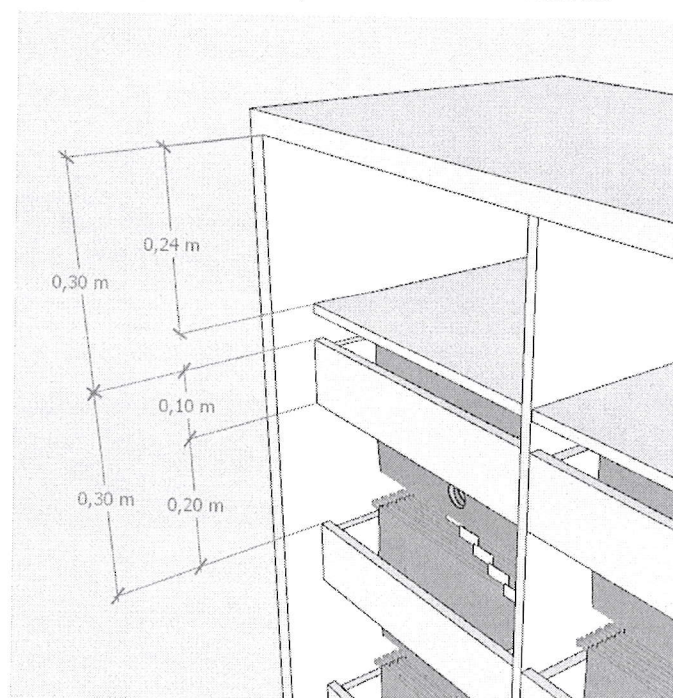

Medidas Gerais: Comprimento= 1,87m

Largura=0,55m

Altura=2,25m

Imagem 01: Perspectiva – armário fechado

Imagem 02: Perspectiva – gaveta aberta

Imagem 03: Perspectiva – Medidas gerais externas

Imagem 04: Perspectiva – Medidas internas

ITEM 02 – MESA ESCRITÓRIO

Descrição: Mesa em “L” com quatro gavetas, puxadores lineares, suporte para teclado de computador e suporte para CPU de computador. Cor: branco.

Medidas Gerais: Comprimento= 1,60M x 1,00m

Largura=0,50m

Altura=0,80m

Imagem 01: Perspectiva Externa – Medidas gerais

Imagem 02: Perspectiva Interna

ITEM 03 – ARMÁRIO MULTIUSO

Descrição: Armário multiuso, com sete prateleiras (oito volumes), duas portas e puxadores lineares. Cor: branco

Medidas Gerais: Comprimento= 0,75m

Largura=0,70m

Altura=2,65m

Imagem 01: Perspectiva Externa - Medidas gerais

Imagem 02: Perspectiva Interna

(49) 99987-3896

susane@delers.arquitetura@outlook.com
Arquiteta Susane Delers - CAU A193754-5