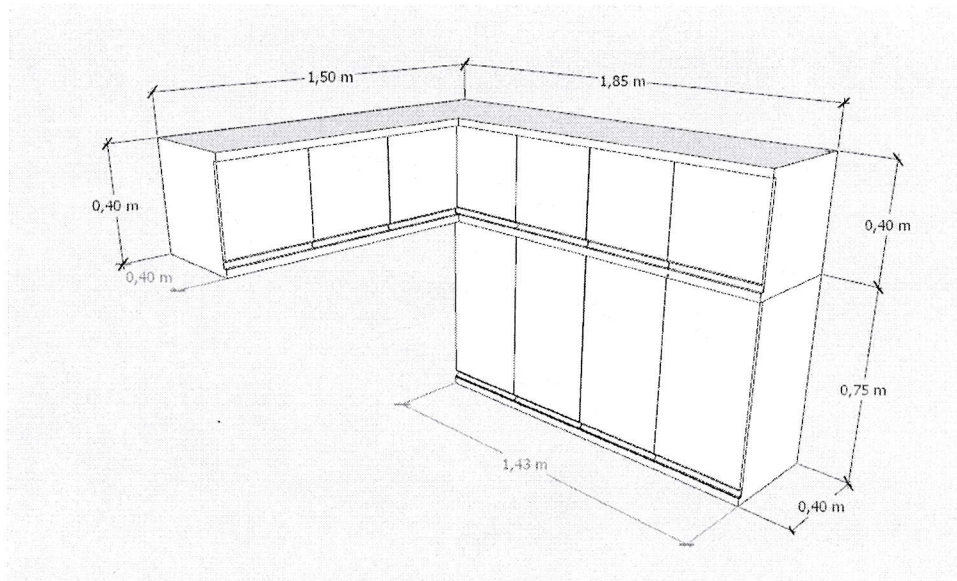

Medidas Gerais: Comprimento= 1,87m

Largura=0,55m

Altura=2,25m

Imagem 01: Perspectiva – armário fechado

Imagem 02: Perspectiva – gaveta aberta

Imagem 03: Perspectiva – Medidas gerais externas

Imagem 04: Perspectiva – Medidas internas

Largura=0,50m

Altura=0,80m

Imagem 01: Perspectiva Externa – Medidas gerais

Imagem 02: Perspectiva Interna

ITEM 03 – ARMÁRIO MULTIUSO

Descrição: Armário multiuso, com sete prateleiras (oito volumes), duas portas e puxadores lineares. Cor: branco

Medidas Gerais: Comprimento= 0,75m

Largura=0,70m

Altura=2,65m

Imagem 01: Perspectiva Externa - Medidas gerais

Imagem 02: Perspectiva Interna

(49) 99987-3896

susane@delers.arquitetura@outlook.com
Arquiteta Susane Delers - CAU A193754-5

Largura=0,40m

Altura=0,40m / 0,75m (conferir imagem)

Imagem 01: Perspectiva externa com portas fechadas - Medidas gerais

Imagem 02: Perspectiva Interna com divisórias