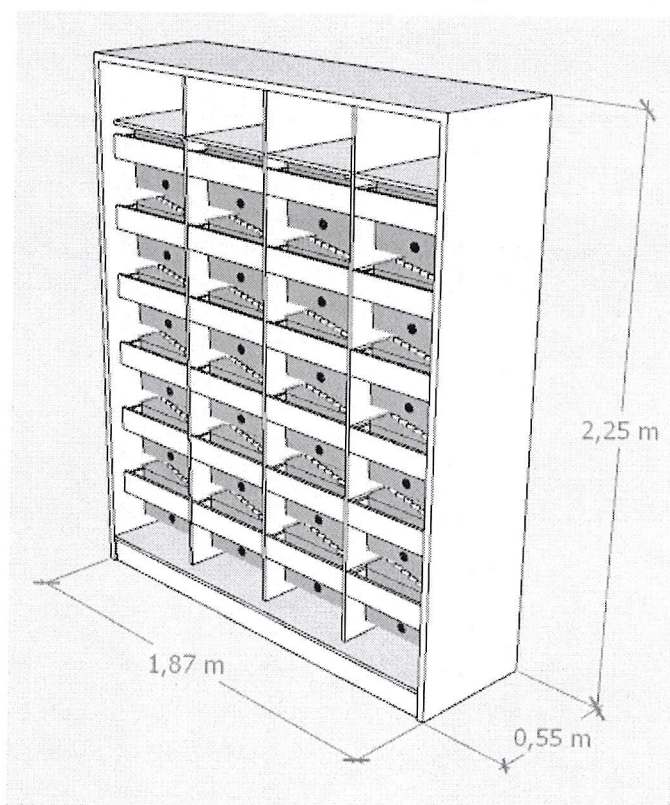

Medidas Gerais: Comprimento= 1,87m

Largura=0,55m

Altura=2,25m

Imagem 01: Perspectiva – armário fechado

Imagem 02: Perspectiva – gaveta aberta

Imagem 03: Perspectiva – Medidas gerais externas

Imagem 04: Perspectiva – Medidas internas

ITEM 02 – MESA ESCRITÓRIO

Descrição: Mesa em “L” com quatro gavetas, puxadores lineares, suporte para teclado de computador e suporte para CPU de computador. Cor: branco.

Medidas Gerais: Comprimento= 1,60M x 1,00m

Largura=0,50m

Altura=0,80m

Imagem 01: Perspectiva Externa – Medidas gerais

Imagem 02: Perspectiva Interna

ITEM 03 – ARMÁRIO MULTIUSO

Descrição: Armário multiuso, com sete prateleiras (oito volumes), duas portas e puxadores lineares. Cor: branco

Largura=0,40m

Altura=0,40m / 0,75m (conferir imagem)

Imagem 01: Perspectiva externa com portas fechadas - Medidas gerais

Imagem 02: Perspectiva Interna com divisórias