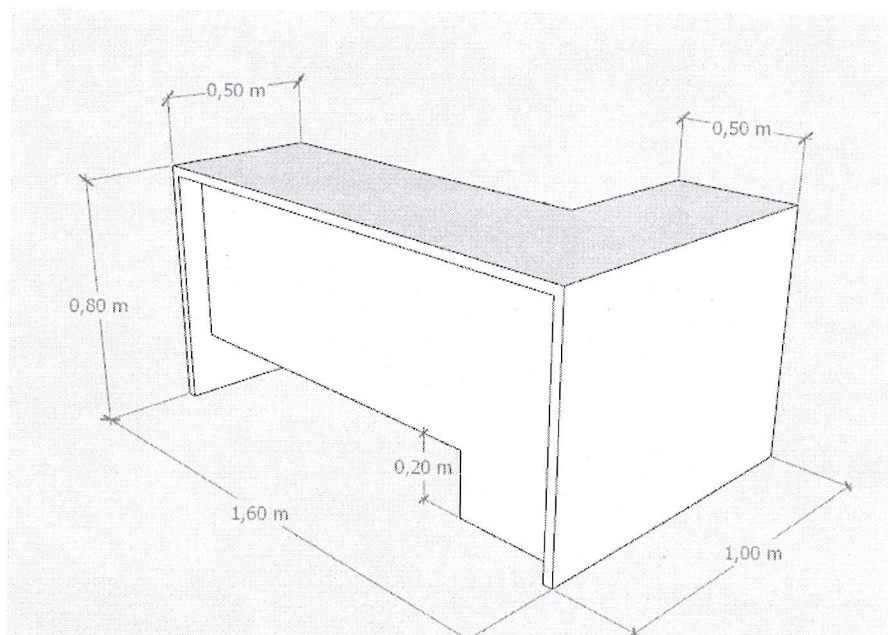

ITEM 02 – MESA ESCRITÓRIO

Descrição: Mesa em “L” com quatro gavetas, puxadores lineares, suporte para teclado de computador e suporte para CPU de computador. Cor: branco.

Medidas Gerais: Comprimento= 1,60M x 1,00m

Largura=0,50m

Altura=0,80m

Imagem 01: Perspectiva Externa – Medidas gerais

Imagem 02: Perspectiva Interna

ITEM 03 – ARMÁRIO MULTIUSO

Descrição: Armário multiuso, com sete prateleiras (oito volumes), duas portas e puxadores lineares. Cor: branco

Medidas Gerais: Comprimento= 0,75m

Largura=0,70m

Altura=2,65m

Imagem 01: Perspectiva Externa - Medidas gerais

Imagem 02: Perspectiva Interna

(49) 99987-3896

susane@delers.arquitetura@outlook.com
Arquiteta Susane Delers - CAU A193754-5

Largura=0,40m

Altura=0,40m / 0,75m (conferir imagem)

Imagem 01: Perspectiva externa com portas fechadas - Medidas gerais

Imagem 02: Perspectiva Interna com divisórias