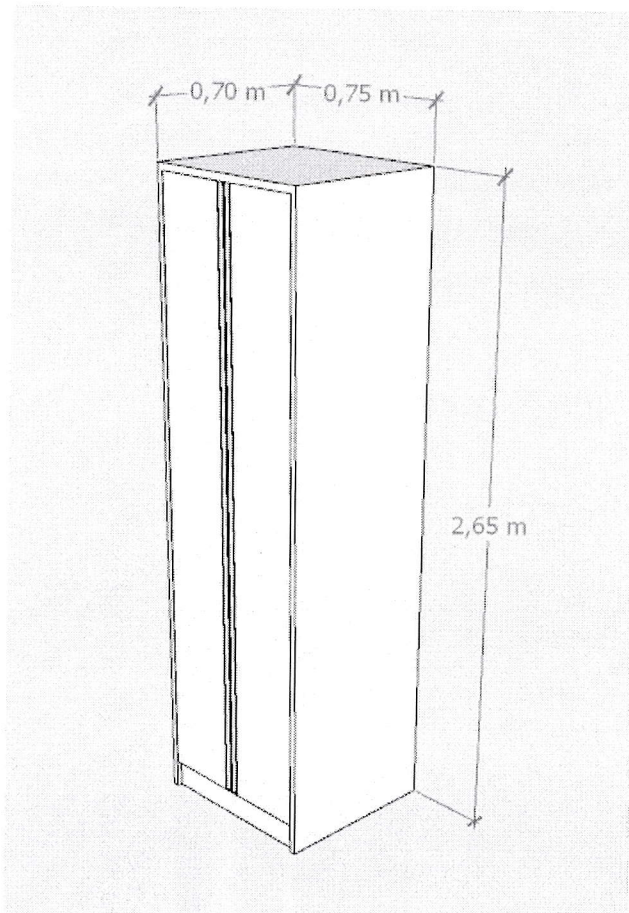

Medidas Gerais: Comprimento= 1,87m

Largura=0,55m

Altura=2,25m

Imagem 01: Perspectiva – armário fechado

Imagem 02: Perspectiva – gaveta aberta

Imagem 03: Perspectiva – Medidas gerais externas

Imagem 04: Perspectiva – Medidas internas

Largura=0,50m

Altura=0,80m

Imagem 01: Perspectiva Externa – Medidas gerais

Imagem 02: Perspectiva Interna

ITEM 03 – ARMÁRIO MULTIUSO

Descrição: Armário multiuso, com sete prateleiras (oito volumes), duas portas e puxadores lineares. Cor: branco

Medidas Gerais: Comprimento= 0,75m

Largura=0,70m

Altura=2,65m

Imagem 01: Perspectiva Externa - Medidas gerais

Imagem 02: Perspectiva Interna

(49) 99987-3896

susane@delers.arquitetura@outlook.com
Arquiteta Susane Delers - CAU A193754-5

Largura=0,40m

Altura=0,40m / 0,75m (conferir imagem)

Imagem 01: Perspectiva externa com portas fechadas - Medidas gerais

Imagem 02: Perspectiva Interna com divisórias