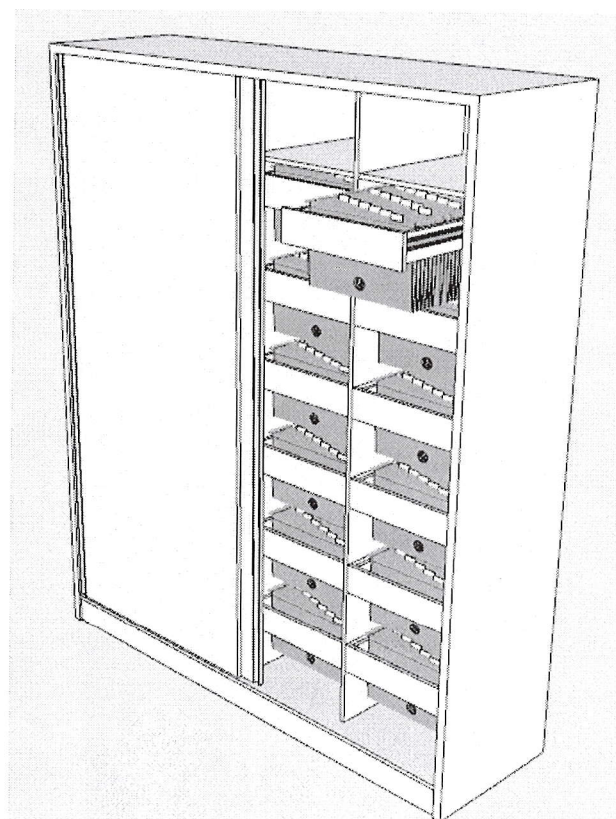

CORPO DE BOMBEIROS MILITAR DE MONDAÍ

SOLICITANTE: TIAGO BIEGER

OBJETO: DESENHO DE MOBILIÁRIOS

ITEM 01 – ARMÁRIO ARQUIVO

Descrição: Armário do tipo arquivo, com duas portas de correr, puxadores lineares, quatro repartições, seis gavetas e quatro volumes (ver imagens a seguir). Cor: branco

Medidas Gerais: Comprimento= 1,87m

Largura=0,55m

Altura=2,25m

Imagem 01: Perspectiva – armário fechado

Imagem 02: Perspectiva – gaveta aberta

Imagem 03: Perspectiva – Medidas gerais externas

Imagem 04: Perspectiva – Medidas internas

ITEM 02 – MESA ESCRITÓRIO

Descrição: Mesa em “L” com quatro gavetas, puxadores lineares, suporte para teclado de computador e suporte para CPU de computador. Cor: branco.

Medidas Gerais: Comprimento= 1,60M x 1,00m

Largura=0,50m

Altura=0,80m

Imagem 01: Perspectiva Externa – Medidas gerais

Imagem 02: Perspectiva Interna

ITEM 03 – ARMÁRIO MULTIUSO

Descrição: Armário multiuso, com sete prateleiras (oito volumes), duas portas e puxadores lineares. Cor: branco