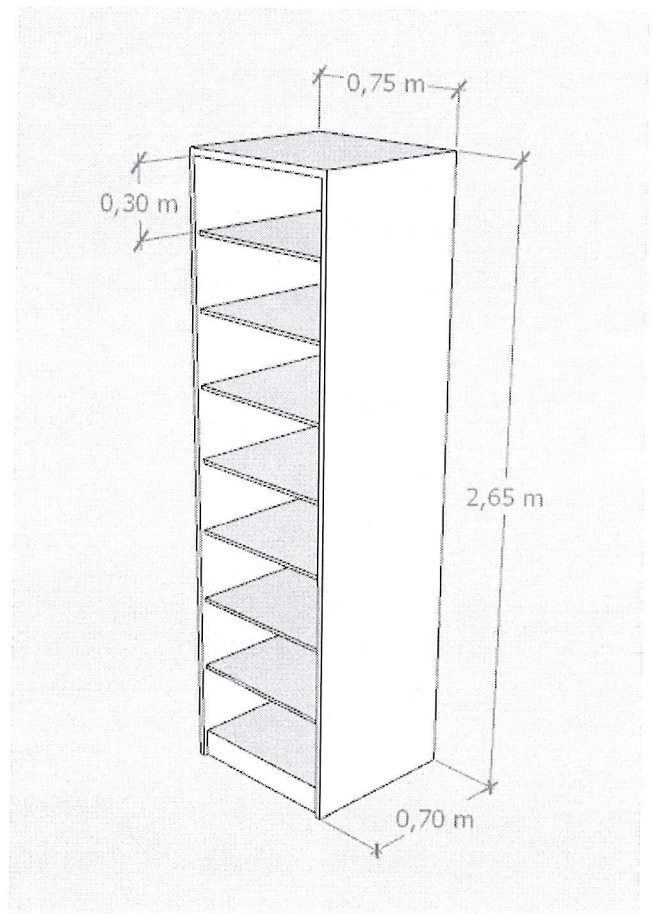

Medidas Gerais: Comprimento= 1,87m

Largura=0,55m

Altura=2,25m

Imagem 01: Perspectiva – armário fechado

Imagem 02: Perspectiva – gaveta aberta

Imagem 03: Perspectiva – Medidas gerais externas

Imagem 04: Perspectiva – Medidas internas

Largura=0,50m

Altura=0,80m

Imagem 01: Perspectiva Externa – Medidas gerais

Imagem 02: Perspectiva Interna

ITEM 03 – ARMÁRIO MULTIUSO

Descrição: Armário multiuso, com sete prateleiras (oito volumes), duas portas e puxadores lineares. Cor: branco

Medidas Gerais: Comprimento= 0,75m

Largura=0,70m

Altura=2,65m

Imagem 01: Perspectiva Externa - Medidas gerais

Imagem 02: Perspectiva Interna

(49) 99987-3896

susane@delers.arquitetura@outlook.com
Arquiteta Susane Delers - CAU A193754-5

Largura=0,40m

Altura=0,40m / 0,75m (conferir imagem)

Imagem 01: Perspectiva externa com portas fechadas - Medidas gerais

Imagem 02: Perspectiva Interna com divisórias